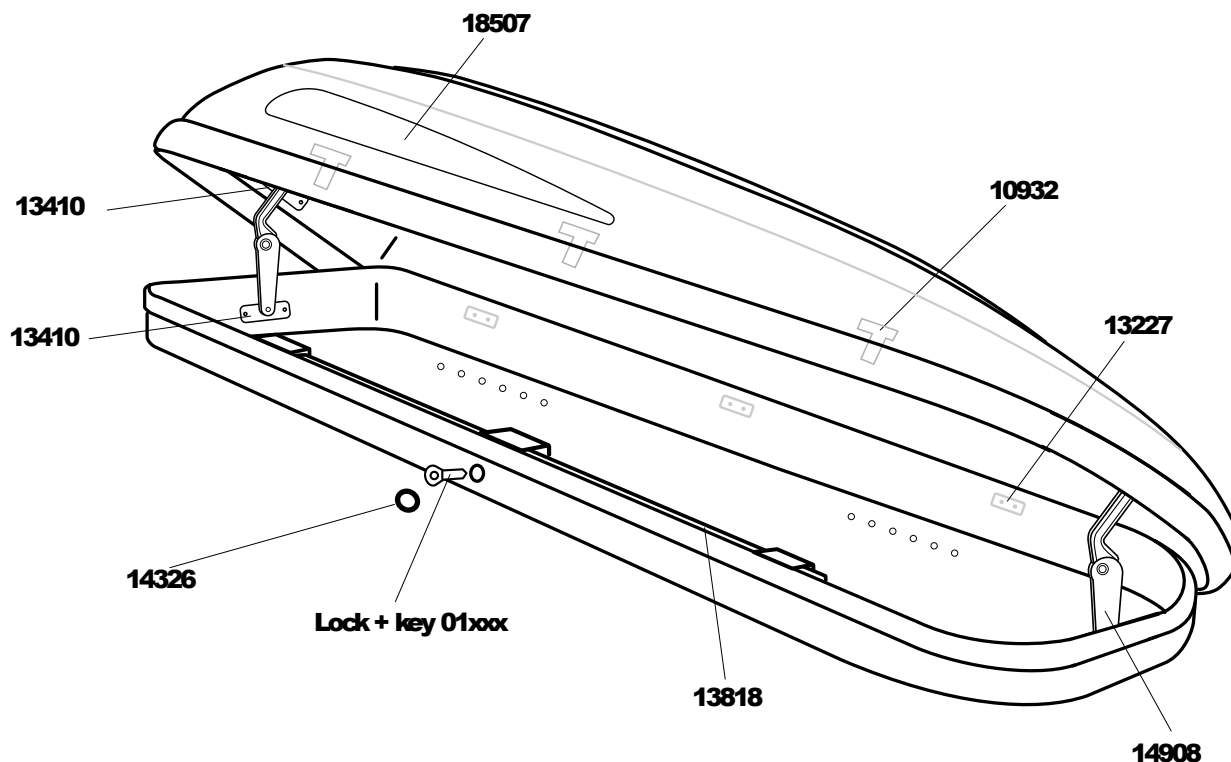

EAN	Kg	dxšxv (cm)
4002253646208	12	225x55x38

šířka 550 mm
 výška 380 mm
 délka 2250 mm
 vnitřní šířka 460 mm
 vnitřní délka 2200 mm
 objem 310 l
 max. zátěž 50 kg
 hmotnost 12 kg
 montážní systém U-Profil
 otevírací systém Jednostranné
 zamykací systém Central locking
 otevírání víka Dual-Force
 lze lyže? Pro 4 až 5 párů lyží plus boty.

Aktuální cena na www.nosic.cz
 Dopravné po celé ČR zdarma.

Na boku nejsou samolepky Thule, ale JetBag!

Box se dodává s popruhy 2 x 2.20m.

Uvnitř boxu se nachází očka, která umožní upevnit např. lyže nebo zavazadla pomocí popruhů uvnitř boxu.